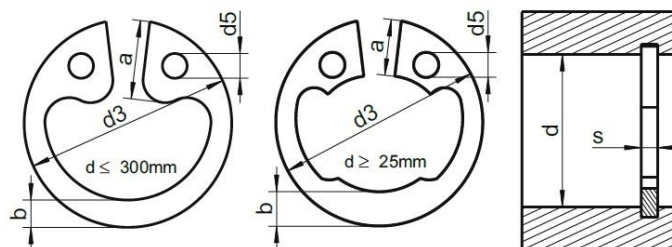

Pojistný kroužek „SEGROVKA“ pro díru OCEL pérová, Bez povrchové úpravy

DIN: 472
ČSN: 02 2931
ISO:

D	d3	b	s	d5 min.	kód Fastek
8	8,7	1,1	0,8	1,0	7KPD008-0
9	9,8	1,3	0,8	1,0	7KPD009-0
10	10,8	1,4	1,0	1,2	7KPD010-0
11	11,8	1,5	1,0	1,2	7KPD011-0
12	13,0	1,7	1,0	1,5	7KPD012-0
13	14,1	1,8	1,0	1,5	7KPD013-0
14	15,1	1,9	1,0	1,7	7KPD014-0
15	16,2	2,0	1,0	1,7	7KPD015-0
16	17,3	2,0	1,0	1,7	7KPD016-0
17	18,3	2,1	1,0	1,7	7KPD017-0
18	19,5	2,2	1,0	2,0	7KPD018-0
19	20,5	2,2	1,0	2,0	7KPD019-0
20	21,5	2,3	1,0	2,0	7KPD020-0
21	22,5	2,4	1,0	2,0	7KPD021-0
22	23,0	2,5	1,0	2,0	7KPD022-0
24	25,9	2,6	1,2	2,0	7KPD024-0
25	26,9	2,7	1,2	2,0	7KPD025-0
26	27,9	2,8	1,2	2,0	7KPD026-0
28	30,1	2,9	1,2	2,0	7KPD028-0
30	32,1	3,0	1,2	2,0	7KPD030-0
31	33,4	3,2	1,2	2,5	7KPD031-0
32	34,4	3,2	1,2	2,5	7KPD032-0
34	36,5	3,3	1,5	2,5	7KPD034-0
35	37,8	3,4	1,5	2,5	7KPD035-0
36	38,8	3,5	1,5	2,5	7KPD036-0
37	39,8	3,6	1,5	2,5	7KPD037-0
38	40,8	3,7	1,5	2,5	7KPD038-0
40	43,5	3,9	1,75	2,5	7KPD040-0
42	45,5	4,1	1,75	2,5	7KPD042-0
45	48,5	4,3	1,75	2,5	7KPD045-0
47	50,5	4,4	1,75	2,5	7KPD047-0